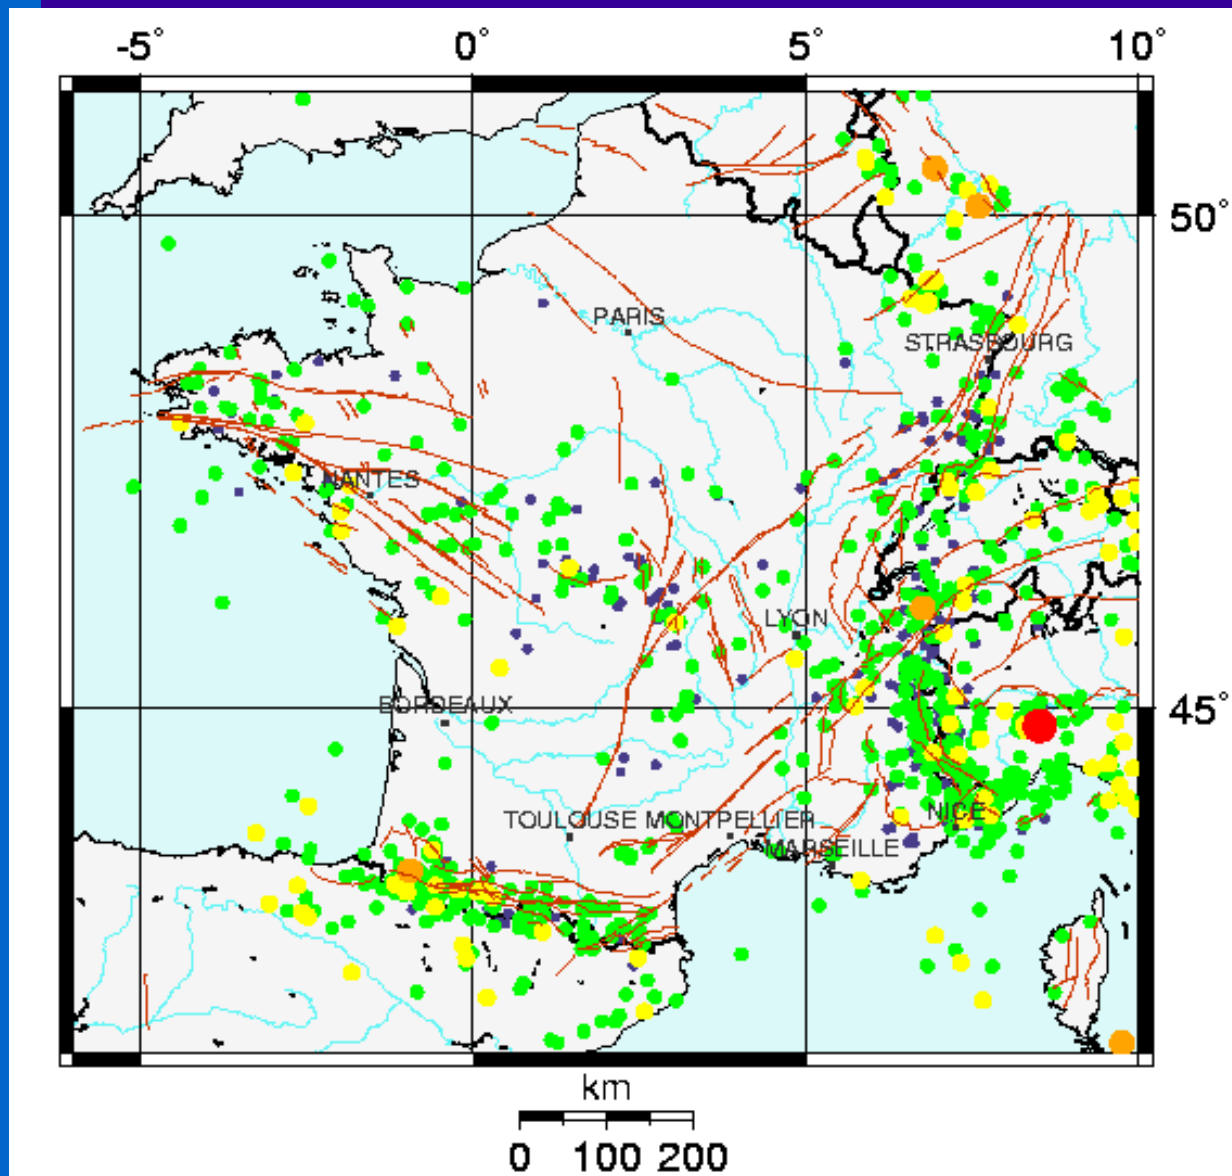

Eglise de Bevagna (Ombrie-Italie)

Séisme en 1886

This Roman temple on the Eastern shore of the Sea of Galilee collapsed in an earthquake in A.D. 749.

Sismicté en Méditerranée

Ms > 5 de 1965 à 1997

Nécropole de Thermessos (Turquie)

OLYMPIA

Olympie colonnes du temple de Zeus

Fontaine d 'Eure à Uzès

Castellum divisorium à Nîmes

Aqueduc de Nîmes 50 km

Pont du Gard

Pont Rou

Pont de la Lone