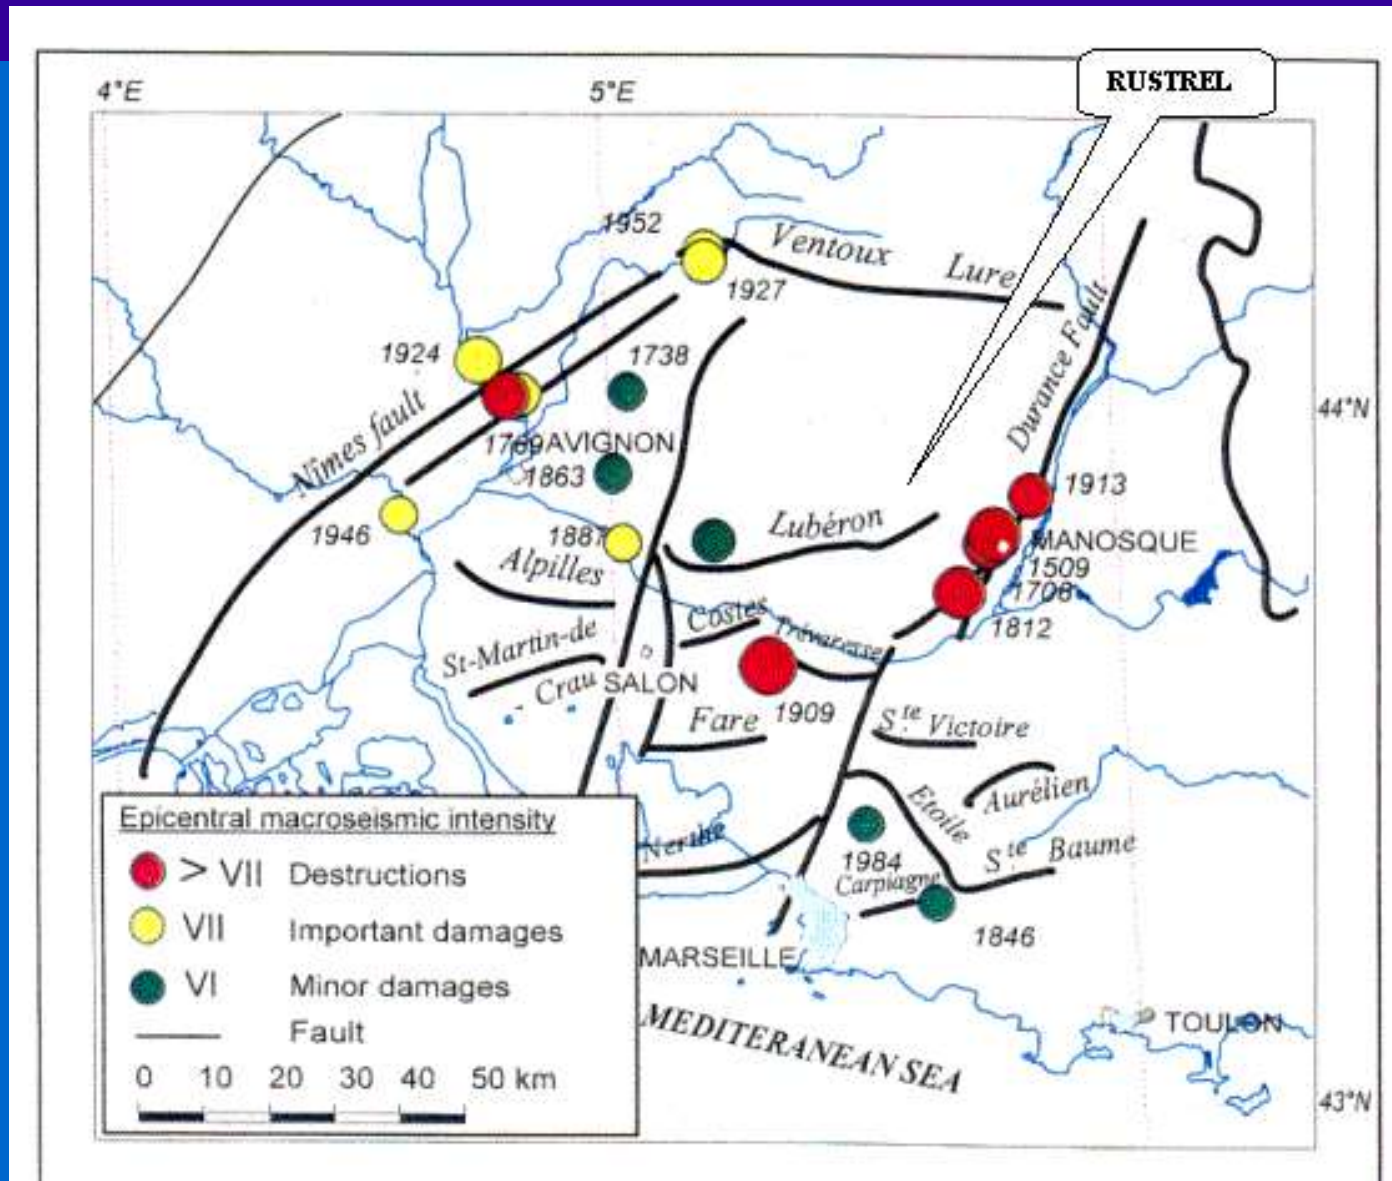

Eglise de Bevagna (Ombrie-Italie)

Séisme en 1886

This Roman temple on the Eastern shore of the Sea of Galilee collapsed in an earthquake in A.D. 749.

Sismicté en Méditerranée

Ms > 5 de 1965 à 1997

Nécropole de Thermessos (Turquie)

OLYMPIA

Olympie colonnes du temple de Zeus

Fontaine d 'Eure à Uzès

Castellum divisorium à Nîmes

Aqueduc de Nîmes 50 km

Pont du Gard

Pont Rou

Pont de la Lone